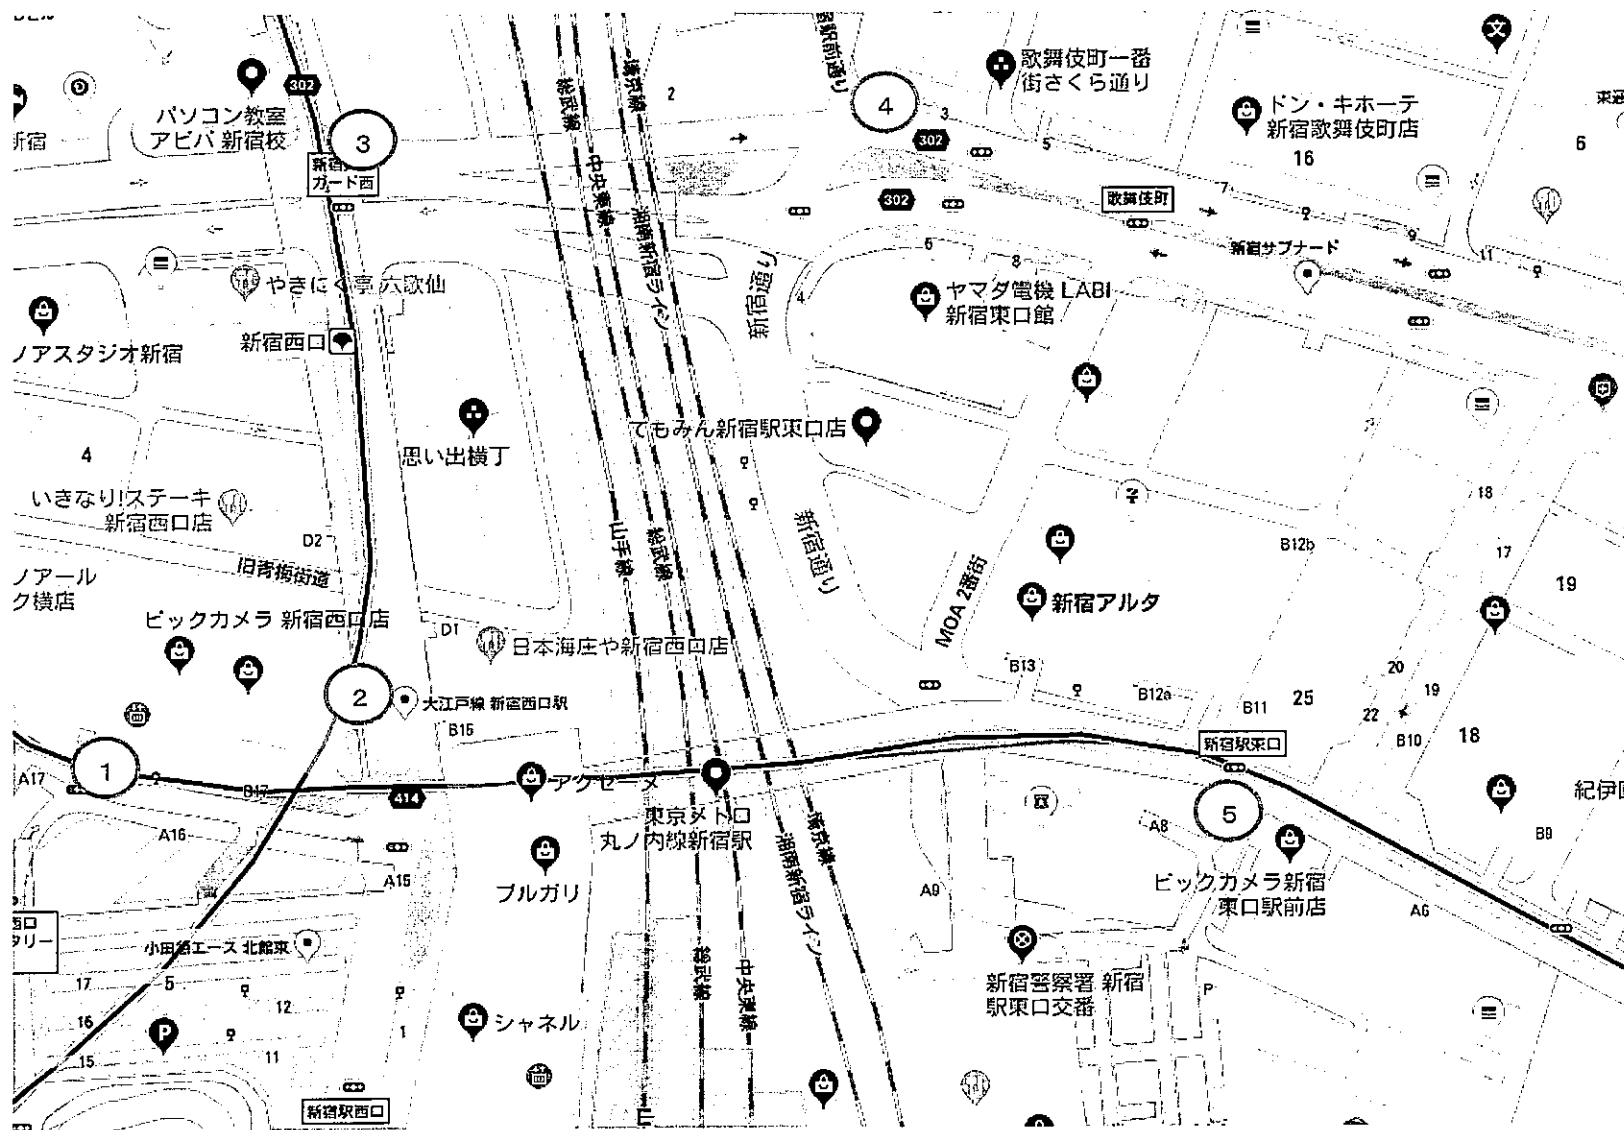

号外配布場所	都内	新宿駅周辺 渋谷駅周辺 浅草駅周辺 神田駅周辺
	下関	下関駅周辺

なお、配布場所の詳細は、別紙をご参照ください。また、本件に関するお問い合わせは下記の窓口へご連絡ください。

問合せ窓口 日本捕鯨協会事務局（担当：久保）☎03-5547-1940

浅草駅 配布ポイント地図

①②浅草駅正面改札出た所 ③浅草駅2番出口地上

新宿駅 配布ポイント地図

- ①小田急ハルク前 ②小田急ハルク地下鉄出口前 ③西口大ガード出口 ④西武新宿エスパス前 ⑤東口ビックカメ

渋谷駅 配布ポイント地図

- ①大外ビル前地下出口
- ②マークシティエスカレーター下
- ③南口歩道橋下
- ④宮益坂下交差点

神田駅 配布ポイント地図

①西口(右) ②北口 ③東口 ④南口 ⑤西口(左)

(C)Yahoo Japan,(C)ZENRIN