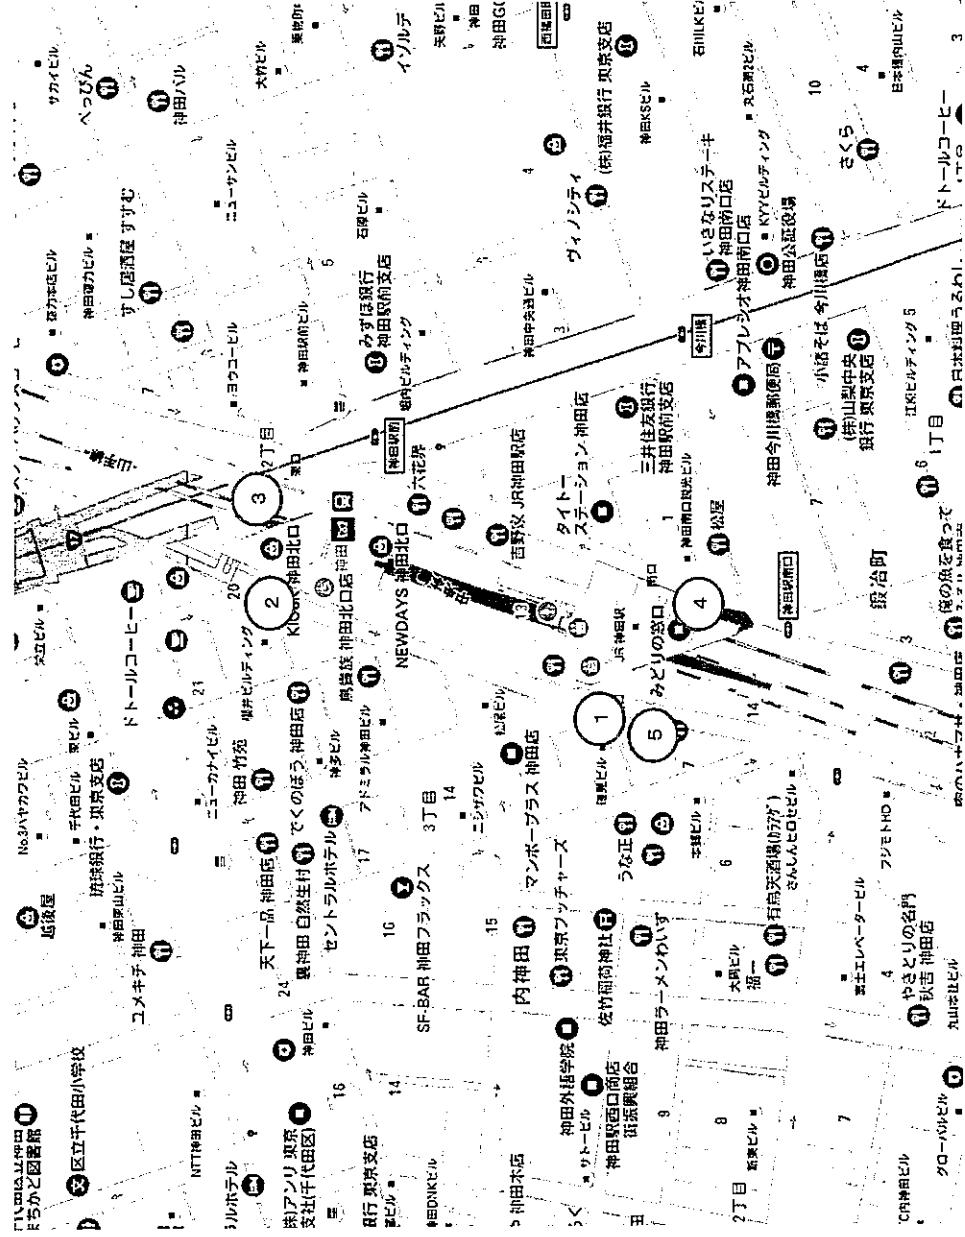

2019年6月26日
日本捕鯨協会

捕鯨新聞「号外」の配布について

本年7月より商業捕鯨が31年ぶりに再開されることから、これを記念して、日本捕鯨協会では捕鯨新聞の号外を1万部発行し、7月1日午前8時より下記の都内4か所と下関市で配布いたします。

このほか、日本捕鯨協会では山口県下関市が母船式捕鯨の基地化を推進していることから、エフエム山口で7月の毎週土曜日（6日、13日、20日、27日の計4回）午前11時半から30分、特別番組『くじらの、くじらによる、くじらのためのラジオ』を放送いたします。

号外配布場所	都内	新宿駅周辺 渋谷駅周辺 浅草駅周辺 神田駅周辺
	下関	下関駅周辺

なお、配布場所の詳細は、別紙をご参照ください。また、本件に関するお問い合わせは下記の窓口へご連絡ください。

問合せ窓口 日本捕鯨協会事務局（担当：久保）☎03-5547-1940

浅草駅 配布ポイント地図

①②浅草駅正面改札出た所 ③浅草駅2番出口地上

新宿駅 配布ポイント地図

- ①小田急ハルク前 ②小田急ハルク地下鉄出口前 ③西口大ガード出口 ④西武新宿エスパス前 ⑤東口ビックカメ

渋谷駅 配布ポイント地図

- ①大外ビル前地下出口
- ②マークシティエスカレーター下
- ③南口歩道橋下
- ④宮益坂下交差点

神田駅 配布ポイント地図

①西口(右) ②北口 ③東口 ④南口 ⑤西口(左)

(C)Yahoo Japan,(C)ZENRIN