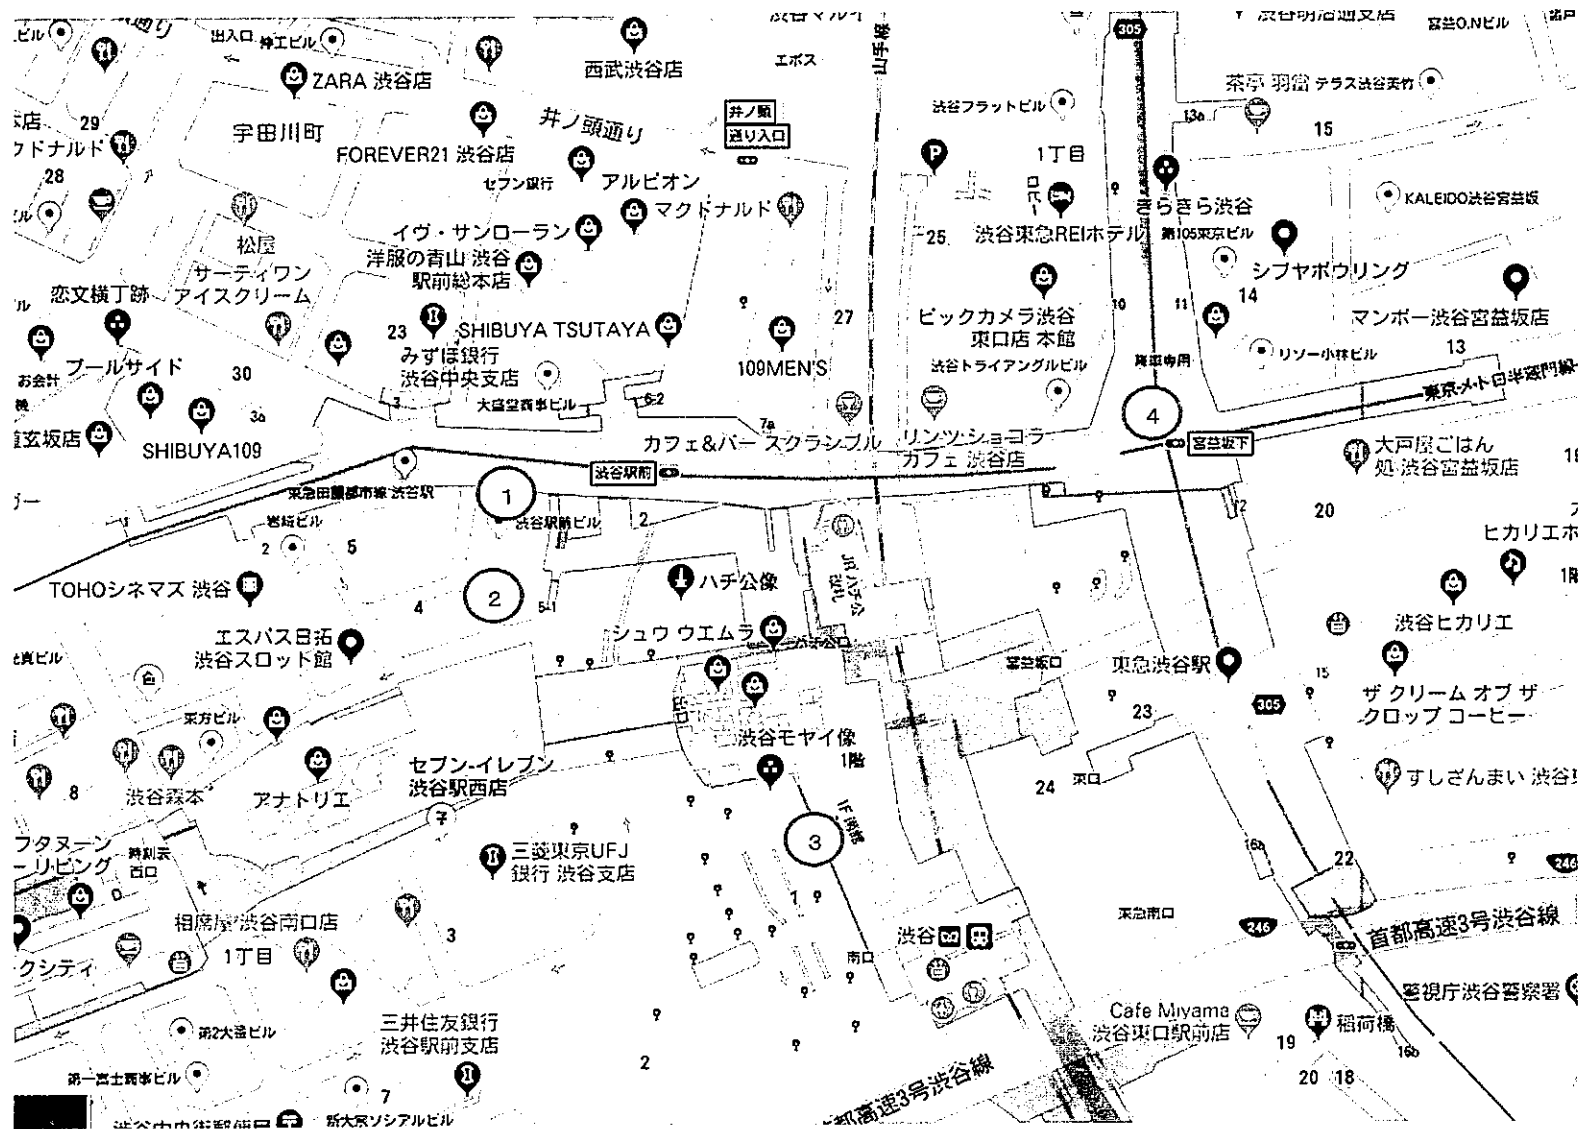

号外配布場所	都内	新宿駅周辺 渋谷駅周辺 浅草駅周辺 神田駅周辺
	下関	下関駅周辺

なお、配布場所の詳細は、別紙をご参照ください。また、本件に関するお問い合わせは下記の窓口へご連絡ください。

問合せ窓口 日本捕鯨協会事務局（担当：久保）☎03-5547-1940

浅草駅 配布ポイント地図

①②浅草駅正面改札出た所 ③浅草駅2番出口地上

新宿駅 配布ポイント地図

- ①小田急ハルク前 ②小田急ハルク地下鉄出口前 ③西口大ガード出口 ④西武新宿エスパス前 ⑤東口ビックカメ

渋谷駅 配布ポイント地図

- ①大外ビル前地下出口
- ②マークシティエスカレーター下
- ③南口歩道橋下
- ④宮益坂下交差点

神田駅 配布ポイント地図

①西口(右) ②北口 ③東口 ④南口 ⑤西口(左)

(C)Yahoo Japan,(C)ZENRIN